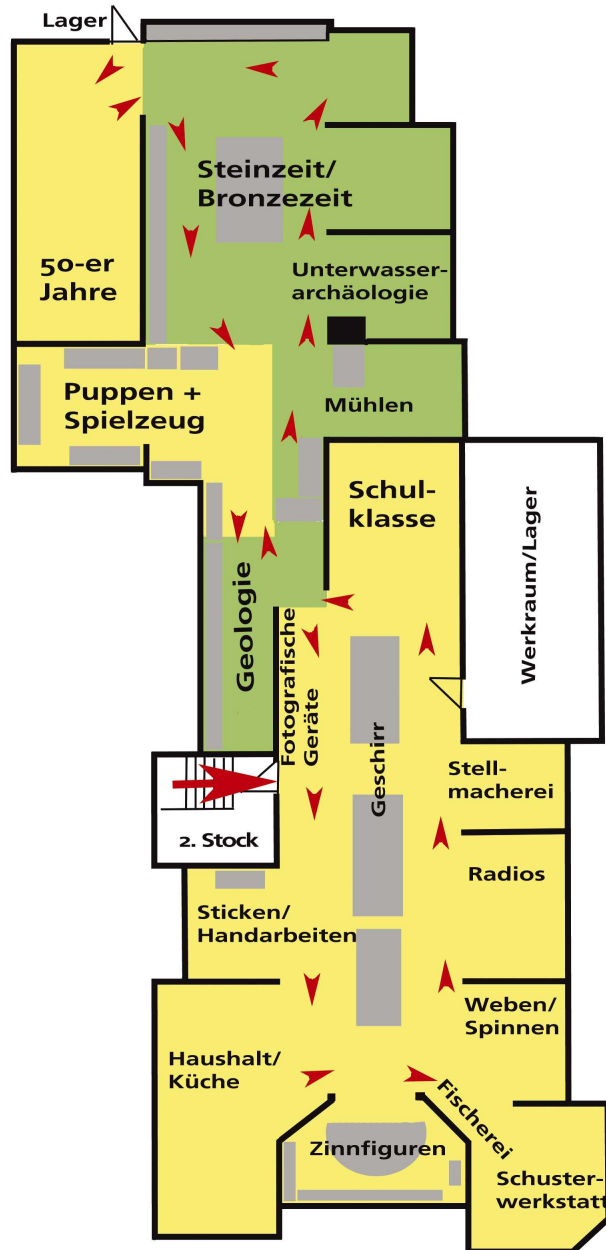

Museumswerkstatt Schulboden

Öffnungszeiten

Ganzjährig jeden Dienstag
von 15 bis 18 Uhr

vom 15. Mai bis 30. September
auch sonntags von 14 bis 16 Uhr.

Es können außerhalb dieser Zeiten Besuche und Führungen vereinbart werden: Tel. (04503) 7 32 73